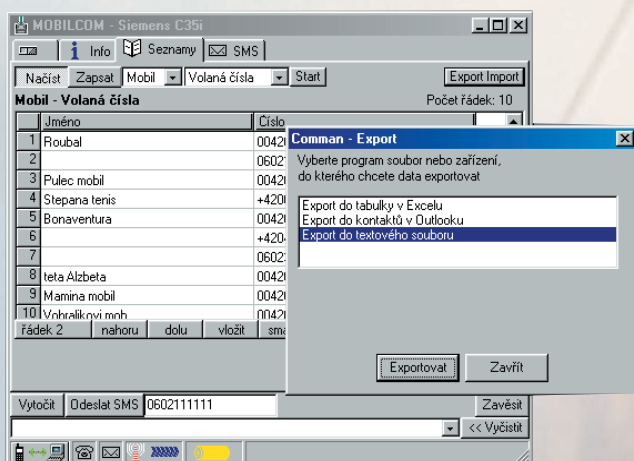

# MOBILCOM

**MOBILCOM** je přehledný program pro obsluhu mobilního telefonu z osobního počítače. Pomocí programu Mobilcom (a datového kabelu nebo infračerveného rozhraní) snadno propojíte funkce počítače a mobilního telefonu.

Program Mobilcom umožňuje načíst telefonní seznamy uložené na SIM kartě nebo v GSM telefonu a uložit je ve vašem osobním počítači. Seznamy můžete uložit ve formátu "xls" pro Excel, do vlastních textových souborů nebo do Outlooku ve Windows.

Program Mobilcom vám umožní abecedně seřadit uložená telefonní čísla a optimálně využít všechna paměťová místa v SIM kartě a v mobilním telefonu.

Vždy, když zavolá někdo z čísla, které jste uložili do Outlooku, otevře se vám jeho příslušná stránka. Tak můžete snadno překvapit své klienty nebo obchodní partnery znalostí detailů, které jste si při minulém rozhovoru do Outlooku poznamenali.