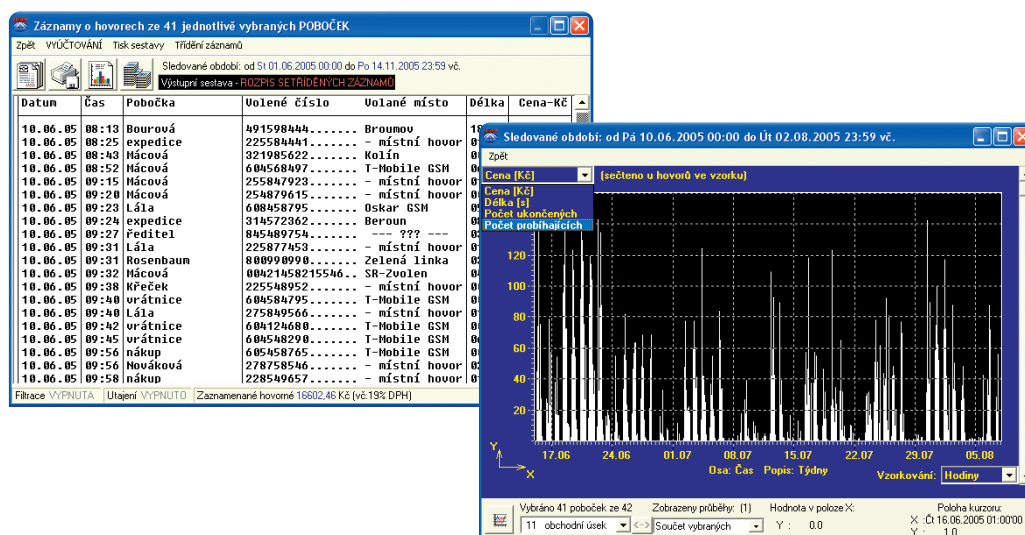

ALLWIN PLUS

Tarifikační programy pro evidenci a vyhodnocování telefonického provozu pobočkových ústředěn

32 bitová verze určená pro Windows XP, Milenium, 2000, NT, 98, 95...

Tarifikační programy **ALLWIN PLUS** umožňují:

- finanční a statistické vyhodnocování telefonického provozu pobočkových telefonních ústředěn, jejich jednotlivých linek, poboček a jejich skupin, zúčtovacích kódů, soukromých hovorů apod.
- vystavování dokladů souvisejících s provozem pobočkových telefonních ústředěn (účtenky, souhrnné účty a faktury za uskutečněné hovory) včetně souhrnných a statistických přehledů o provozu
- grafické znázornění telefonického provozu pobočkové ústředny, vytíženosti linek, poboček, GSM bran nebo celé ústředny
- pravidelné sestavy pro opakovaná vyhodnocení stejného typu
- evidenci, tarifikaci a identifikaci příchozích hovorů
- statistika příchozích a nepřijatých hovorů (číslo volajícího, čas uskutečnění hovoru a doba, po kterou nebyl spojen)
- zjednodušené vyhodnocení telefonů pro zařízení hotelového typu
- aktualizaci tarifních tabulek telefonních operátorů (Č. Telecom, GTS, GSM síť, poskytovatelé IP telefonie...) z internetu
- přenos záznamů o jednotlivých hovorech z ústředny a jejich uložení na pevný disk počítače
- přenos záznamů o hovorech z ústředny do počítače po počítačové síti protokolem TCP-IP
- dálkový přenos záznamů o hovorech z ústředny do počítače (po telefonních linkách pomocí modemů, s využitím počítačové sítě, s využitím Internetu)
- přenos a zpracování záznamů z většího počtu ústředěn různých typů a umístěných v různých lokalitách do počítače jediným programem
- možnost doplnění programu ALLWIN PLUS polovodičovými vyrovnávacími paměťmi (sériové buffery nebo převodníky RS 232 / TCP-IP)