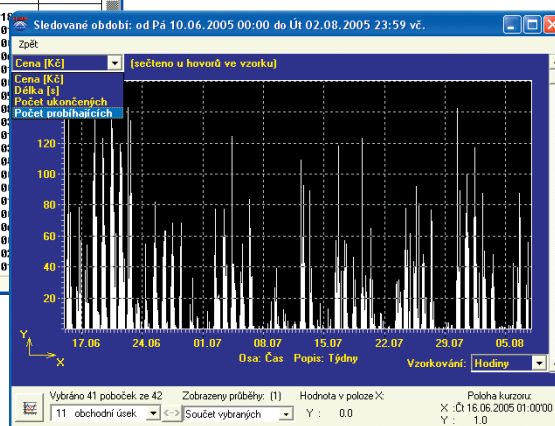

Záznamy o hovorech ze 41 jednotlivě vybraných POBOČEK

Sledované období: od 01.06.2005 00:00 do 02.08.2005 23:59 vč.

Datum	Čas	Pobočka	Uložené číslo	Uložené místo	Délka	Cena-Kč
10.06.05	08:13	Bourouá	491598444.....	Broumov	10	0
10.06.05	08:25	expedice	225584441.....	- místní hovor	0	0
10.06.05	08:43	Háčová	321985622.....	Kolín	0	0
10.06.05	08:52	Háčová	604568497.....	T-Mobile GSM	0	0
10.06.05	09:15	Háčová	255847923.....	- místní hovor	0	0
10.06.05	09:20	Háčová	254879615.....	- místní hovor	0	0
10.06.05	09:23	Lála	608458795.....	Oskar GSM	0	0
10.06.05	09:24	expedice	314572362.....	Beroun	0	0
10.06.05	09:27	Feditel	845489754.....	???	0	0
10.06.05	09:31	Lála	225877453.....	- místní hovor	0	0
10.06.05	09:31	Rosenbaum	808998998.....	Zelená linka	0	0
10.06.05	09:32	Háčová	80421458215546..	SR-Zvolen	0	0
10.06.05	09:38	Křeček	225548952.....	- místní hovor	0	0
10.06.05	09:40	urážnice	604584795.....	T-Mobile GSM	0	0
10.06.05	09:40	Lála	275849566.....	- místní hovor	0	0
10.06.05	09:42	urážnice	604124680.....	T-Mobile GSM	0	0
10.06.05	09:45	urážnice	604548298.....	T-Mobile GSM	0	0
10.06.05	09:56	nákup	605458765.....	T-Mobile GSM	0	0
10.06.05	09:56	Nováková	278758546.....	- místní hovor	0	0
10.06.05	09:58	nákup	228549657.....	- místní hovor	0	0

Filtrace VYPNUTA | Uložení VYPNUTO | Zaznamenaná hovorná 16802,46 Kč (vč.19% DPH)